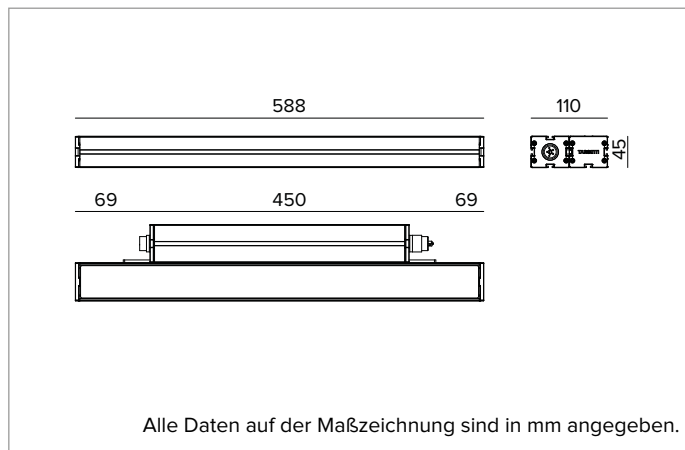

E0542GSL827ELBA | JEDI NOVA 55 Strahler Side Box

Linearer ausrichtbarer LED-Einbaustrahler

	2700K	H(m)	D(m)	Emax(lx)
	Ra80		12°	
	Fixture Power	35W	1	0.20
	Source Flux	4446lm	2	0.41
	Fixture Flux	3451lm	3	0.61
	Efficacy	99lm/W	4	0.82
TS2098	Imax=11931cd/klm	Imax	53047cd	5
			1.02	2122

Farbe und Oberfläche: Schwarz eloxiert

Abmessungen: L=588mm

Gewicht: 3,2Kg

Version: STANDARD

Schutzart: IP66,IP67,IP68,IP69

Mechanische Belastbarkeit: IK07

ELEKTRISCHE MERKMALE

Integrierter Treiber, verfügbar als ON-OFF Version (seitlich am Leuchtgehäuse positioniert). Die Durchgangsverkabelung ist mit IN/OUT-Einbausteckverbindern mit Längsabdichtung ausgestattet (Die Abdichtung reduziert das Risiko, dass Feuchtigkeit in Richtung Treiber bzw. Leuchtgehäuse eindringt). Leuchten gemäß EN 60598-2-22 für die Stromversorgung über ein zentrales Notstromsystem CPSS (Central Power Supply System); Bereiche mit hohem Risiko ausgeschlossen. Die voreingestellte Leistungsaufnahme und der voreingestellte Lichtstrom betragen 100% an AC und 100% an DC.